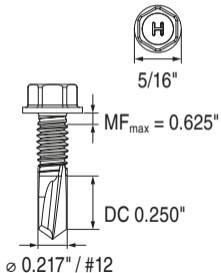

S-MD12-24x1-1/4 HWH4

#2099053

Zinc / Zingú / Galvanizado

2099109-11.2024