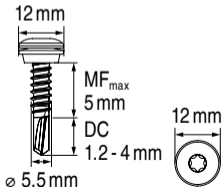

S-MD31LPSS 5,5x25

2229870

Rostfrei / Inox / Stainless A4

2247893-03.2020