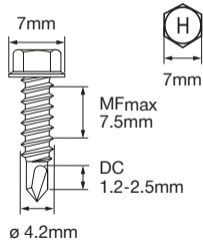

S-MD 01Z 4.2x16

#10405

Verzinkt / Zingué / Zinc

2081101-03.2025