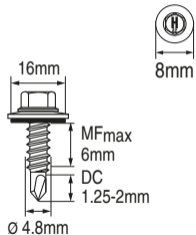

S-MD 51S 4.8x19

2166208

Rostfrei / Inox / Stainless A2

2166441