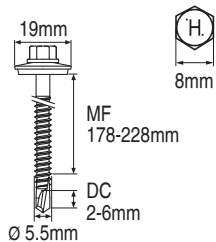

2157011
11.07.2018

S-CDH 63S 5.5x256

2157306

Rostfrei / Inox / Stainless A2

2157011