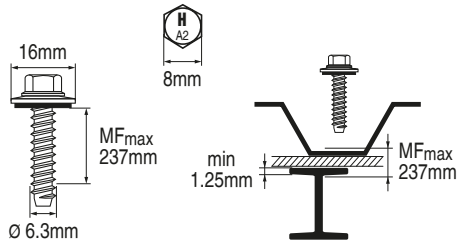

S-MP 54S 6.3x250

403181

Rostfrei / Inox / Stainless A2

2081890