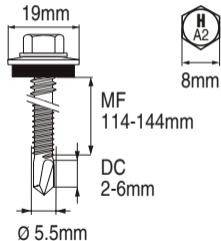

S-CD 63S 5.5x172

2132345

Rostfrei / Inox / Stainless A2

2134159