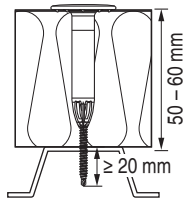

S-IDP 6.7C/40x60 # 2039436

Duplex coated

2042437