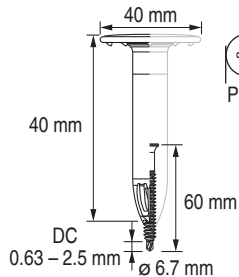

S-IDP 6.7C/40x60 # 2039436

Duplex coated

2042437