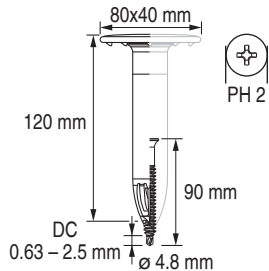

2042579
01.08.2013

S-IDP 4.8C/8040x170 # 2039499

Duplex coated

2042579