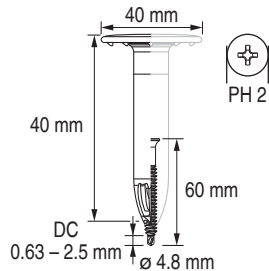

2042411
01.08.2013

S-IDP 4.8C/40x60 # 2039410

Duplex coated

2042411